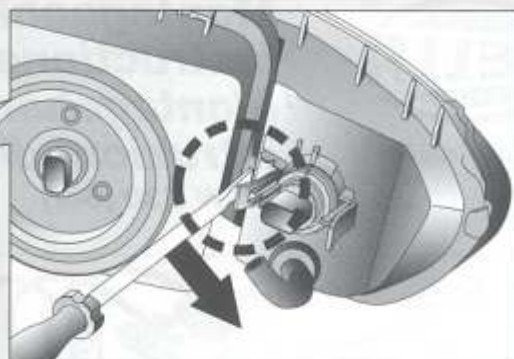

5

6

7

8

9

7⇒6⇒5⇒4⇒3⇒2⇒1

10