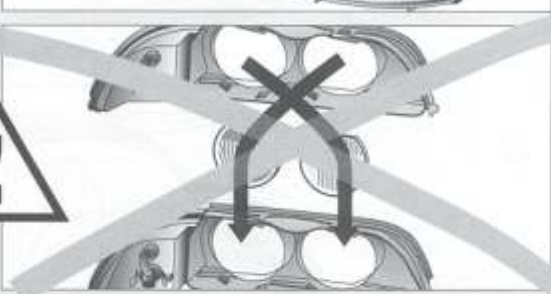

5

6

7

8

9

7⇒6⇒5⇒4⇒3⇒2⇒1

10