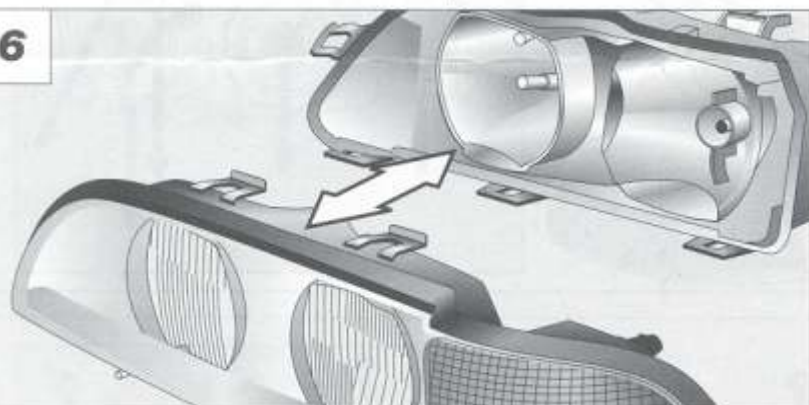

5

6

7

8

9

7⇒6⇒5⇒4⇒3⇒2⇒1

10