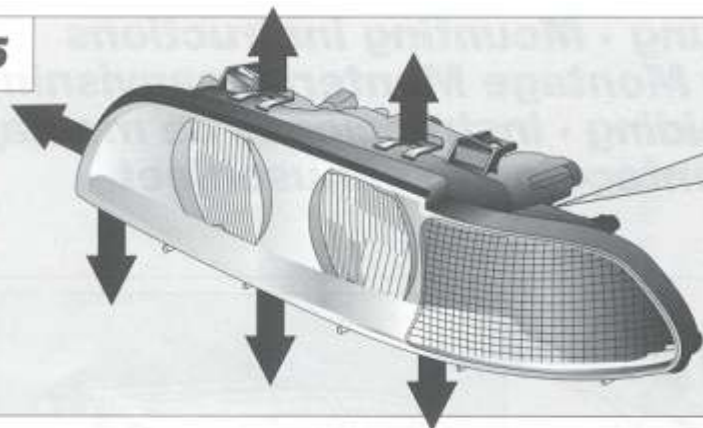

5

6

7

8

9

7⇒6⇒5⇒4⇒3⇒2⇒1

10