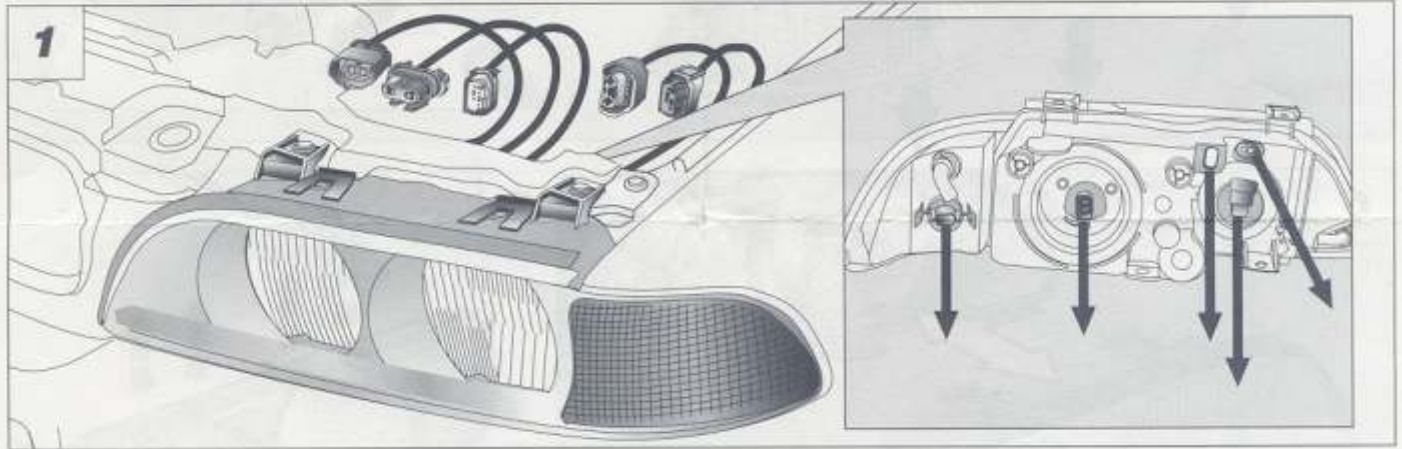

460 880-00/07/98

**Montageanleitung • Mounting instructions**  
**Instructions de Montage Monteringsanvisning**  
**Montagehandleiding • Instrucciones de montaje**  
**Istruzioni di montaggio • Asennusohjeet**  
**BMW E39 (5er)**