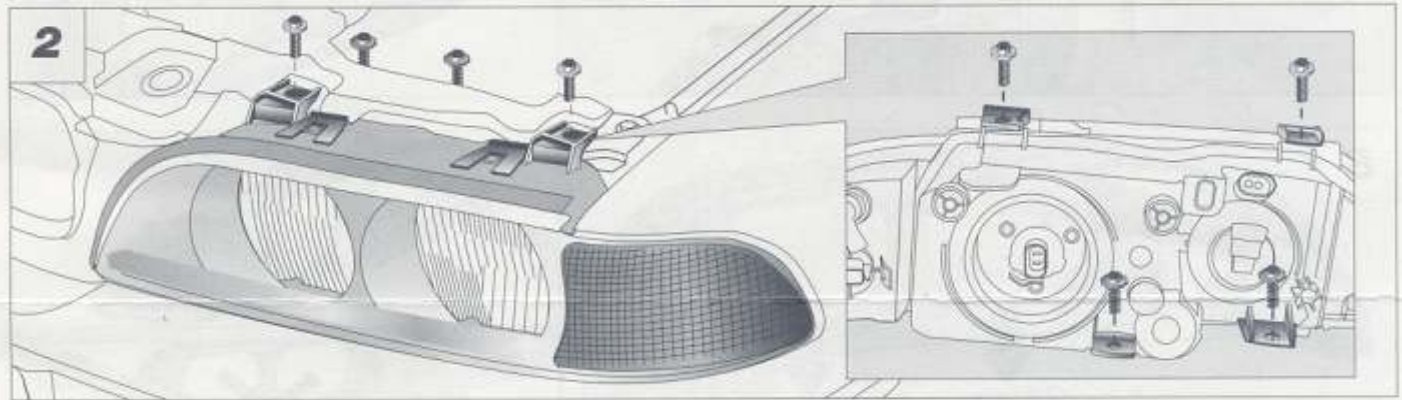

460 880-00/07/98

**Montageanleitung • Mounting instructions**  
**Instructions de Montage Monteringsanvisning**  
**Montagehandleiding • Instrucciones de montaje**  
**Istruzioni di montaggio • Asennusohjeet**  
**BMW E39 (5er)**